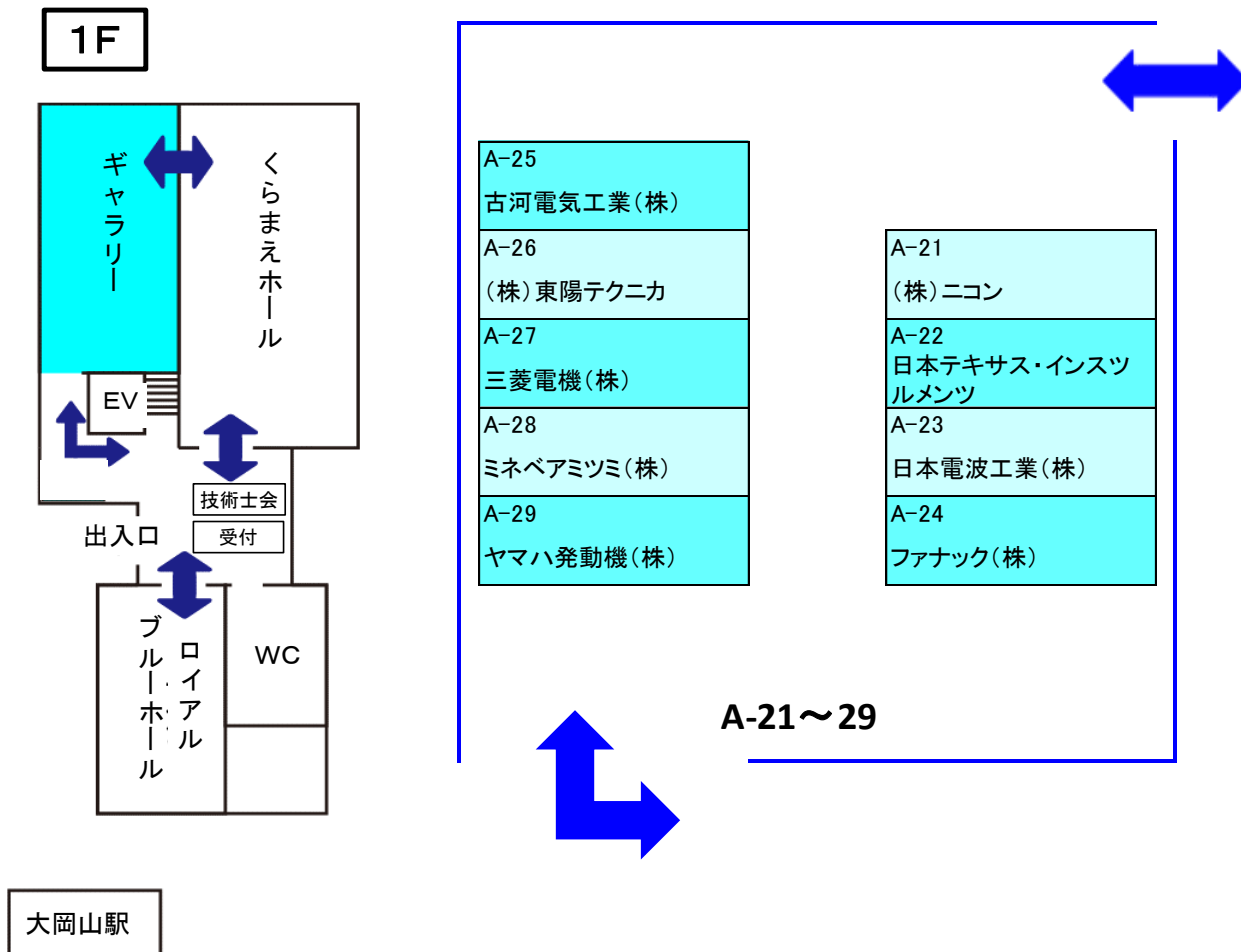

企業ブース会場 案内図 くらまえホール

ブース数: 26

企業ブース会場 案内図 蔵前会館ギャラリー

ブース数: 9

企業ブース会場
ブース数: 8

案内図 ロイヤルブルーホール

1F

大岡山駅