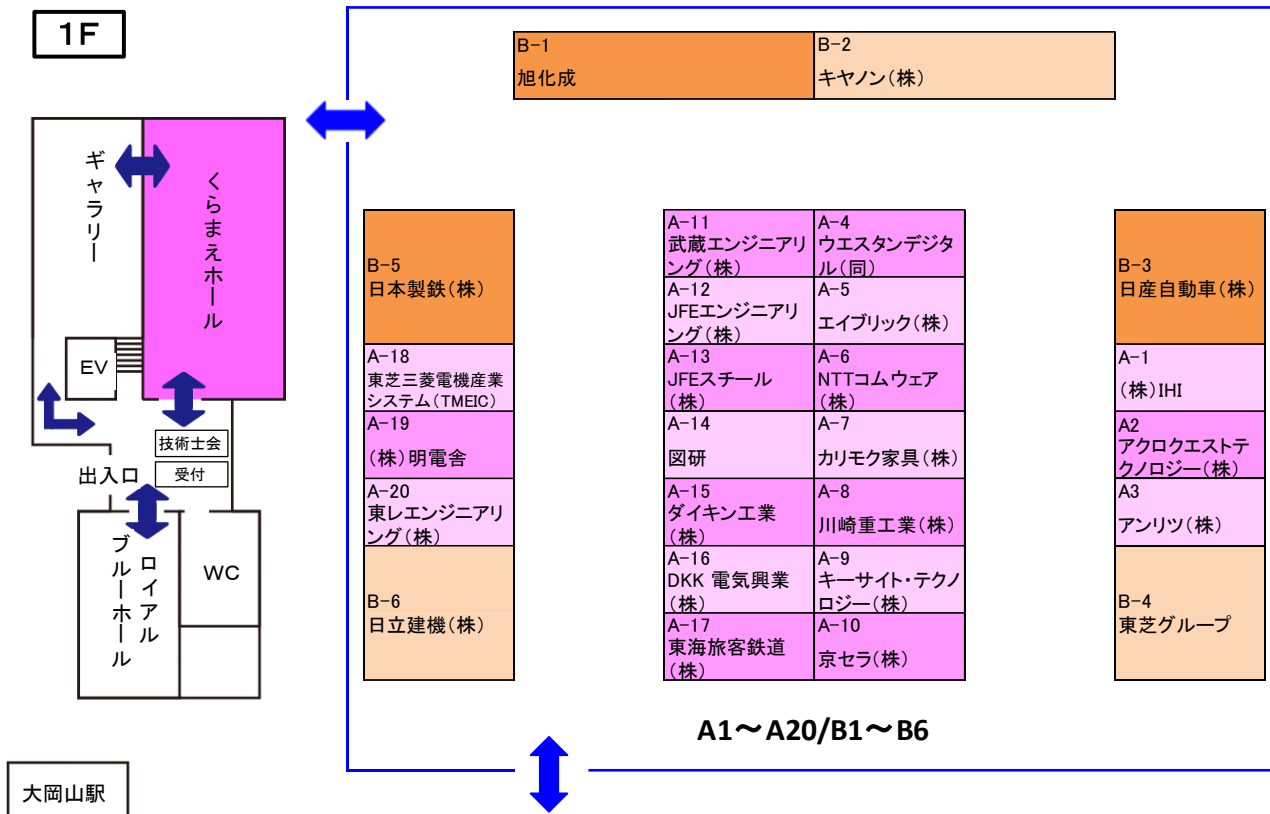

●参加企業一覧1(ブース番号順)

学生の皆さんは、より多くの企業ブースに効率よくまわるようお願いします。

| No. | ブース番号 | 頁 | 企業名 |
|-----|-------|---|----------------------|
| 1 | A-1 | | 株式会社 IHI |
| 2 | A-2 | | アクロクエストテクノロジー株式会社 |
| 3 | A-3 | | アンリツ株式会社 |
| 4 | A-4 | | ウエスタンデジタル合同会社 |
| 5 | A-5 | | エイブリック株式会社 |
| 6 | A-6 | | NTT コムウェア株式会社 |
| 7 | A-7 | | カリモクグループ カリモク家具株式会社 |
| 8 | A-8 | | 川崎重工業株式会社 |
| 9 | A-9 | | キーサイト・テクノロジー株式会社 |
| 10 | A-10 | | 京セラ株式会社 |
| 11 | A-11 | | 武蔵エンジニアリング株式会社 |
| 12 | A-12 | | JFE エンジニアリング(株) |
| 13 | A-13 | | JFE スチール株式会社 |
| 14 | A-14 | | 図研 |
| 15 | A-15 | | ダイキン工業株式会社 |
| 16 | A-16 | | DKK 電気興業株式会社 |
| 17 | A-17 | | 東海旅客鉄道株式会社 |
| 18 | A-18 | | 東芝三菱電機産業システム(TMEIC) |
| 19 | A-19 | | 株式会社明電舎 |
| 20 | A-20 | | 東レエンジニアリング株式会社 |
| 21 | A-21 | | 株式会社ニコン |
| 22 | A-22 | | 日本テキサス・インスツルメンツ |
| 23 | A-23 | | 日本電波工業株式会社【東証プライム上場】 |
| 24 | A-24 | | ファナック株式会社 |
| 25 | A-25 | | 古河電気工業株式会社 |
| 26 | A-26 | | 株式会社東陽テクニカ |
| 27 | A-27 | | 三菱電機株式会社 |

企業ブース会場 案内図 くらまえホール

ブース数: 26

企業ブース会場 案内図 蔵前会館ギャラリー

ブース数: 9

企業ブース会場
ブース数: 8

案内図 ロイヤルブルーホール

1F

大岡山駅