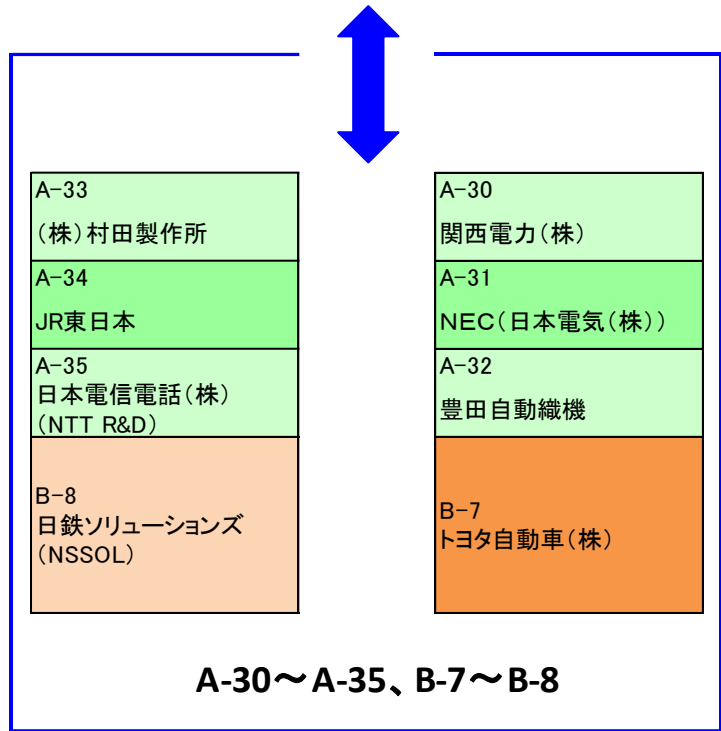

企業ブース会場 案内図 くらまえホール

ブース数: 26

企業ブース会場 案内図 蔵前会館ギャラリー

ブース数: 9

企業ブース会場
ブース数: 8

案内図 ロイヤルブルーホール

1F

大岡山駅

企業ブース会場 案内図 2F
ブース数: 4

2F

企業ブース会場 案内図 3F
ブース数: 6

3F