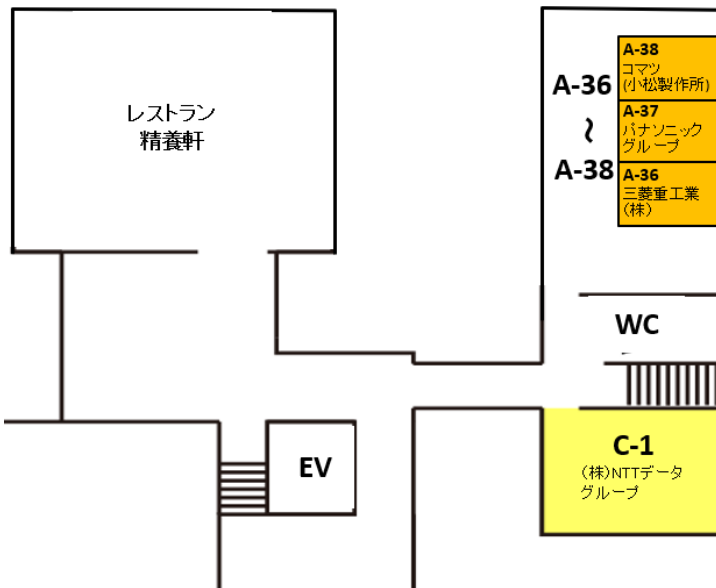

企業ブース会場 案内図 くらまえホール

ブース数: 26

企業ブース会場 案内図 蔵前会館ギャラリー

ブース数: 9

企業ブース会場
ブース数: 8

案内図 ロイヤルブルーホール

1F

大岡山駅

企業ブース会場 案内図 2F
ブース数: 4

2F

企業ブース会場 案内図 3F
ブース数: 6

3F