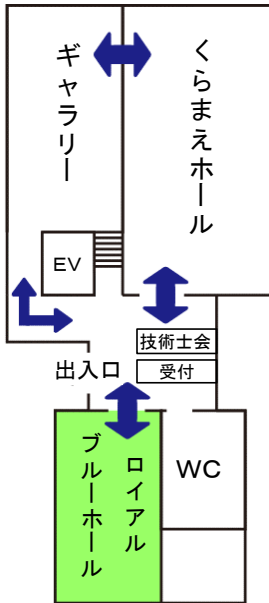

企業ブース会場 案内図 くらまえホール

ブース数: 26

企業ブース会場 案内図 蔵前会館ギャラリー

ブース数: 9

企業ブース会場
ブース数: 8

案内図 ロイヤルブルーホール

1F

大岡山駅

企業ブース会場 案内図 2F
ブース数: 4

2F

企業ブース会場 案内図 3F
ブース数: 6

3F